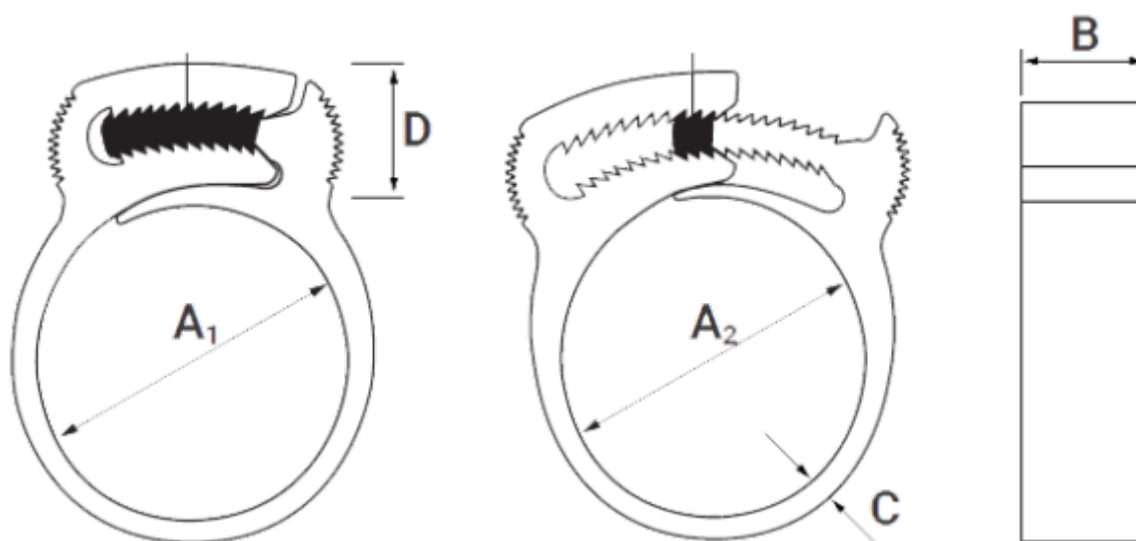

Varenummer: 5616

Beskrivelse: KLEEclips type N Ø29.4-32.7

Mål

A1 = 28.8

A2 = 33.0

B = 9.0

C = 2.0

D = 13.4

Størrelse = N

Vægt (g) = 560